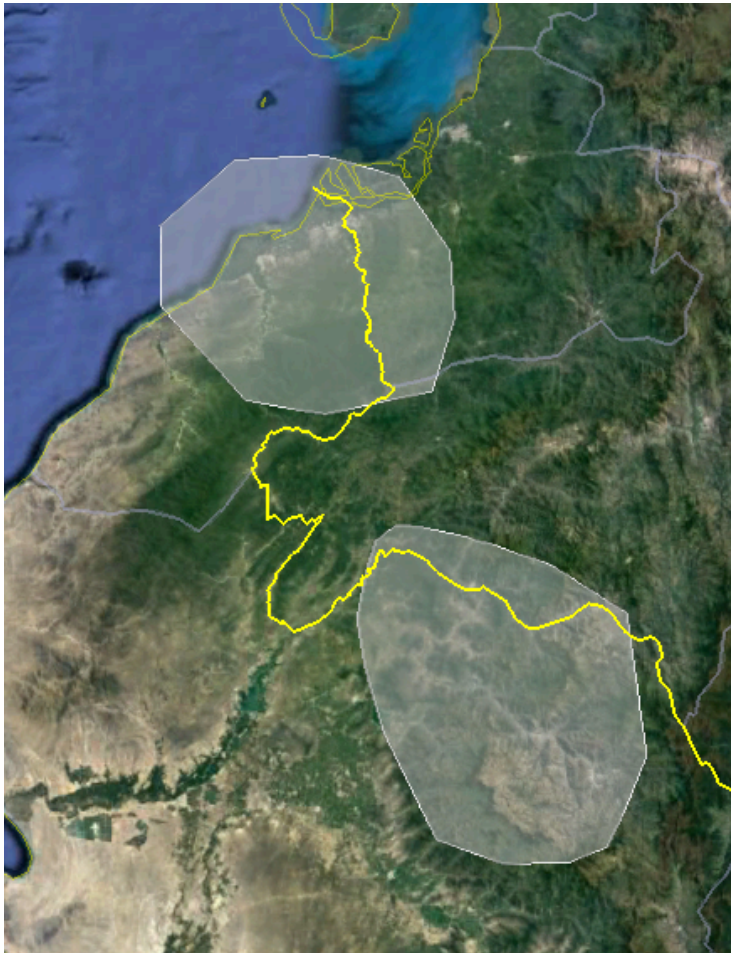

San Isidro, 10 de Mayo del 2017

CONDICIÓN DETECTADA

Precipitaciones de moderada intensidad, por encima de los 20mm.

Pronóstico

Se esperan altas probabilidad de precipitaciones en las zonas mencionadas por las próximas 48 horas.

LOCALIDADES AFECTADAS

Regiones: Tumbes y Piura.

Distritos: La Cruz, Papayal, Ayabaca y Santo Domingo.

Mapa de Zonas Afectadas

Ambianco
AMBIENTAL ANDINA