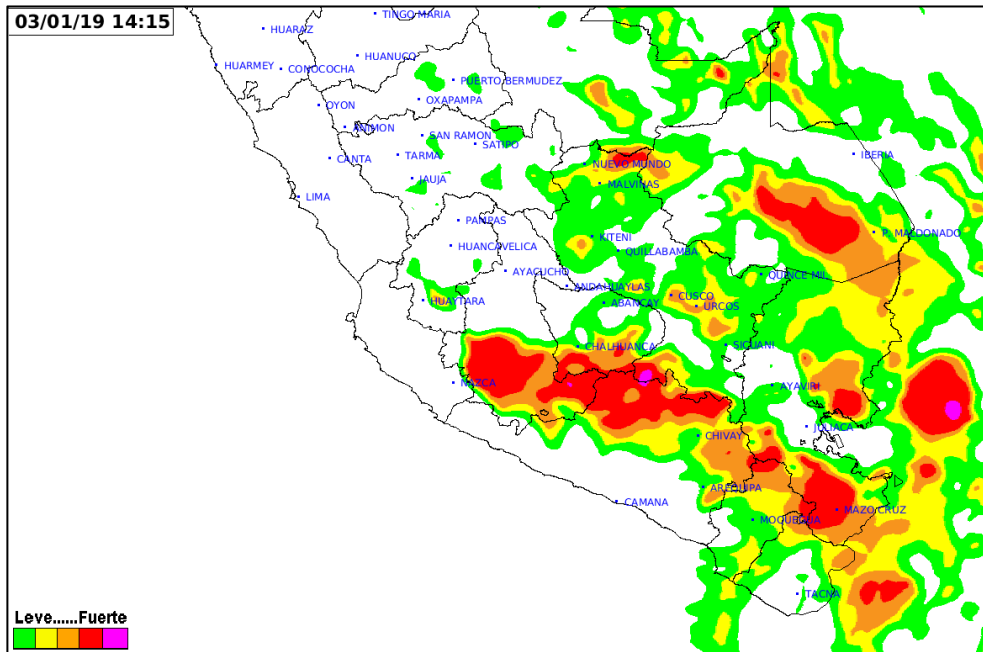

## Condición detectada

Precipitaciones entre líquidas y sólidas en la sierra sur, acompañadas de descargas eléctricas.

Mapa de zonas afectadas

## Pronóstico

Esperamos que las precipitaciones continúen durante las próximas 2 horas con presencia de descargas eléctricas. Luego de ello se espera un debilitamiento de las precipitaciones.

## Localidades afectadas

Regiones: Ayacucho, Apurímac, Cusco, Arequipa, Moquegua, Tacna y Puno.

Altitud: Todas las localidades sobre los 4000 msnm.