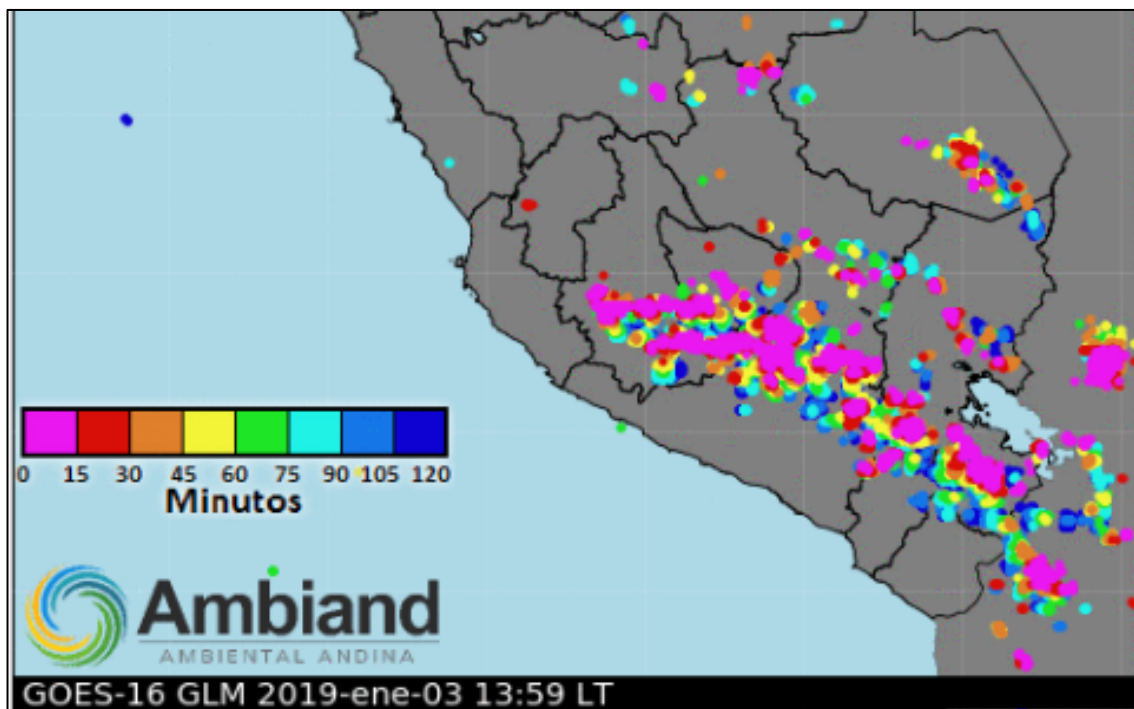

## Condición detectada

Precipitaciones entre líquidas y sólidas en la sierra sur, acompañadas de descargas eléctricas.

Mapa de zonas afectadas

## Pronóstico

Esperamos que las precipitaciones continúen durante las próximas 2 horas con presencia de descargas eléctricas. Luego de ello se espera un debilitamiento de las precipitaciones.

## Localidades afectadas

Regiones: Ayacucho, Apurímac, Cusco, Arequipa, Moquegua, Tacna y Puno.

Altitud: Todas las localidades sobre los 4000 msnm.