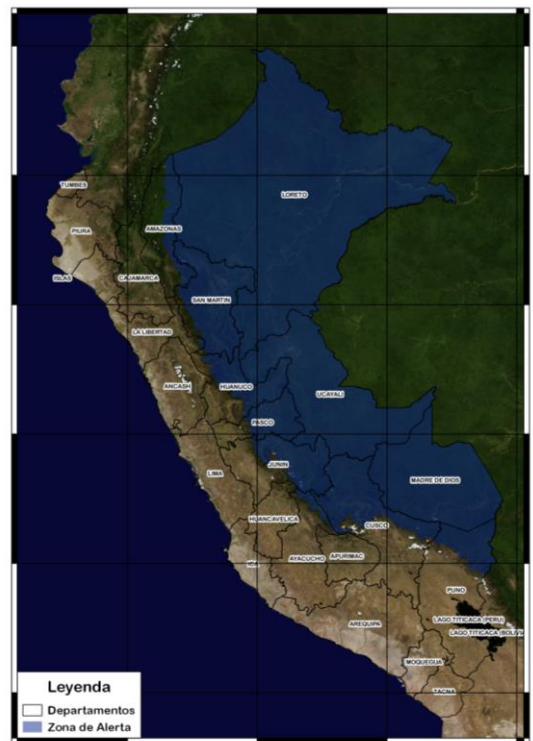

## CONDICIÓN DETECTADA

Precipitaciones de fuerte intensidad con presencia de tormentas eléctricas a lo largo de la selva.

## LOCALIDADES AFECTADAS

**Regiones:** Madre de Dios, Ucayali, Cusco, Junín, Pasco, Huánuco, San Martín y Loreto.

### Mapa de Zonas Afectadas

## Pronóstico

Esperamos para mañana 02 de noviembre empiecen a disminuir la intensidad de las precipitaciones a lo largo de la selva.