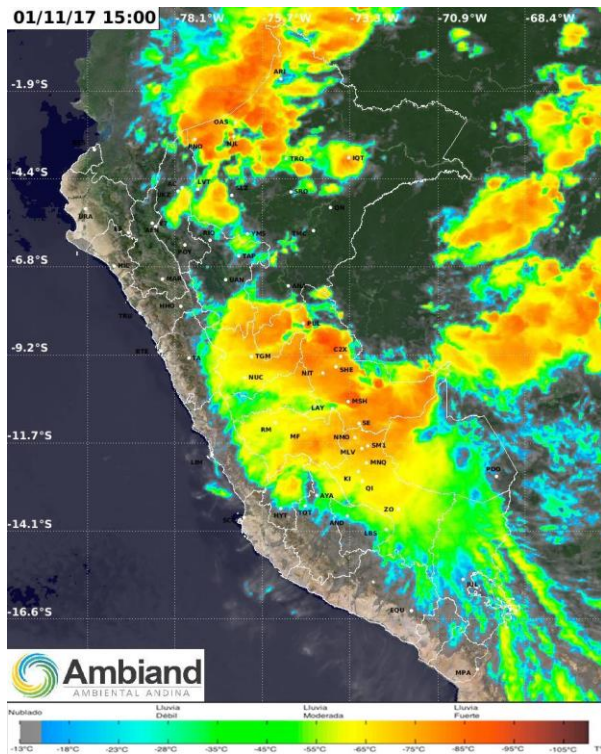

Imagen de Referencia